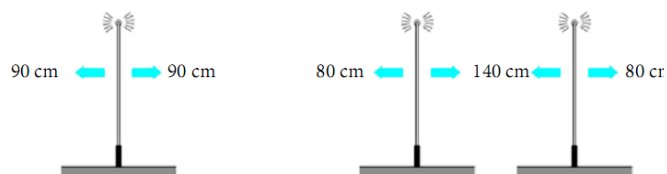

System ControlPoint RF Sirius Plexi Mono

Bramka wykonana z sztucznego grubego na 20mm szkła PLEXI, efektownie podświetlona zbudza zainteresowanie, będzie świetnie chronić towar w galeriach handlowych, sklepach odzieżowych, wielobranżowych oraz w sklepach zlokalizowanych w wąskich przejściach w kamienicach na rynkach centrów miast. Jest to system jedno-antenowy. Nie umniejsza powierzchni sklepowej dzięki przezroczystej budowie. Nadaje miejscu, do którego przychodzimy świeży, nowoczesny charakter, bramka jest podświetlana podczas alarmu na czerwony kolor. Syrena alarmu >95Db. Producent akrylu daje 30 letnią gwarancje na żółknięcie akrylu.

Zasięg detekcji:

Etykieta 4x4cm	Do 0,6m na stronę
Etykieta 5x5cm	Do 0,7m na stronę
Klips okrągły R50	Do 0,8-1,1m na stronę

Możliwość połączenia dwóch mono anten w jeden zestaw.

Alarm świetlny	Tak, LED
Alarm dźwiękowy	Tak, Buzzer >95dB
Certyfikat:	Tak, wyprodukowane w UE
Temp pracy:	0° do 45°[C]
Wilgotność	20-80 [%]
Zasilanie	AC 230V/24V 50Hz, zasilacz zewnętrzny

Wymiary i waga:

Wysokość	1,612m
Długość	0,396m
Szerokość	0,92m
Waga	17,5kg – zest. 1-antenowy.